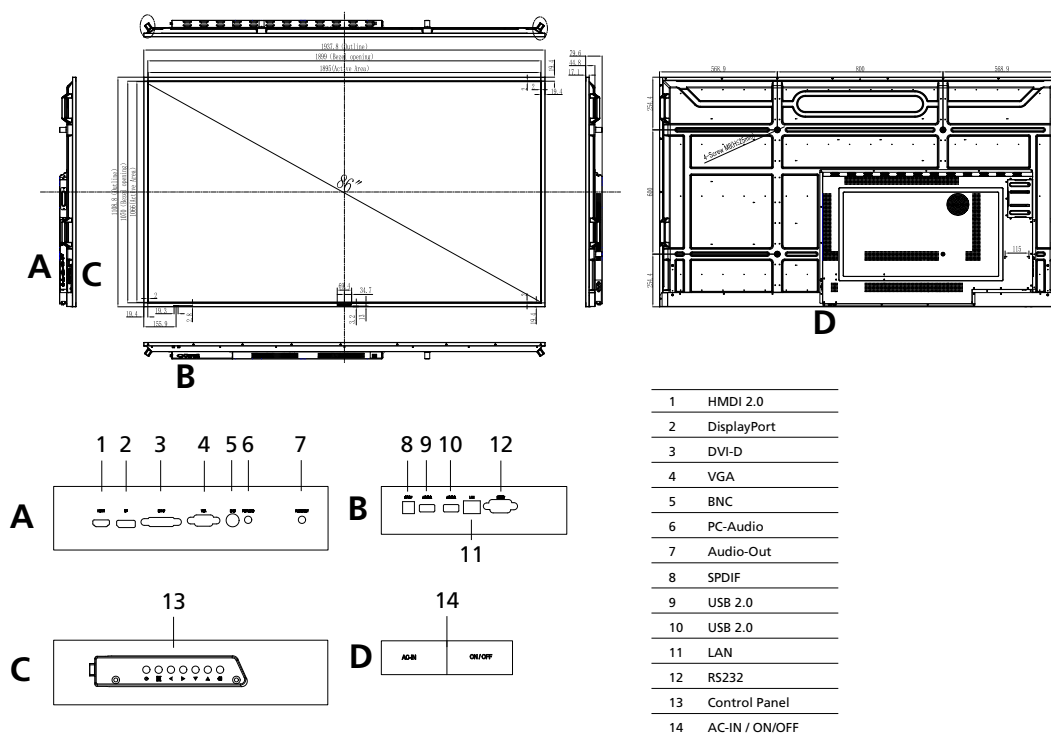

Discover Technische tekeningen

Discover | 86"