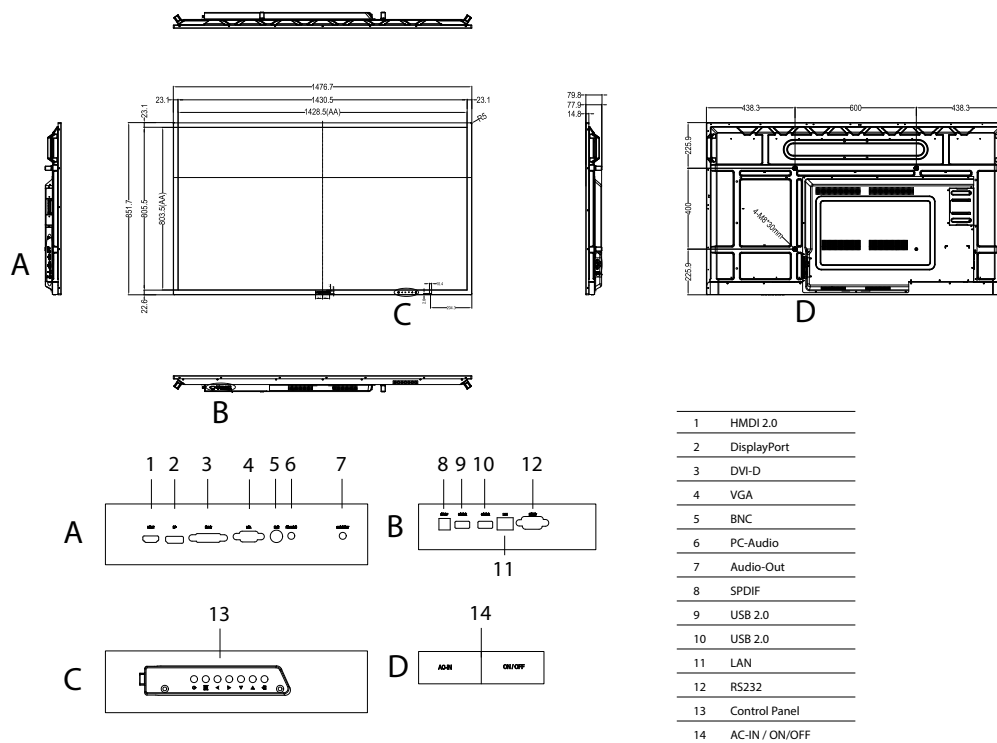

Discover

Technische tekeningen

Discover | 65"