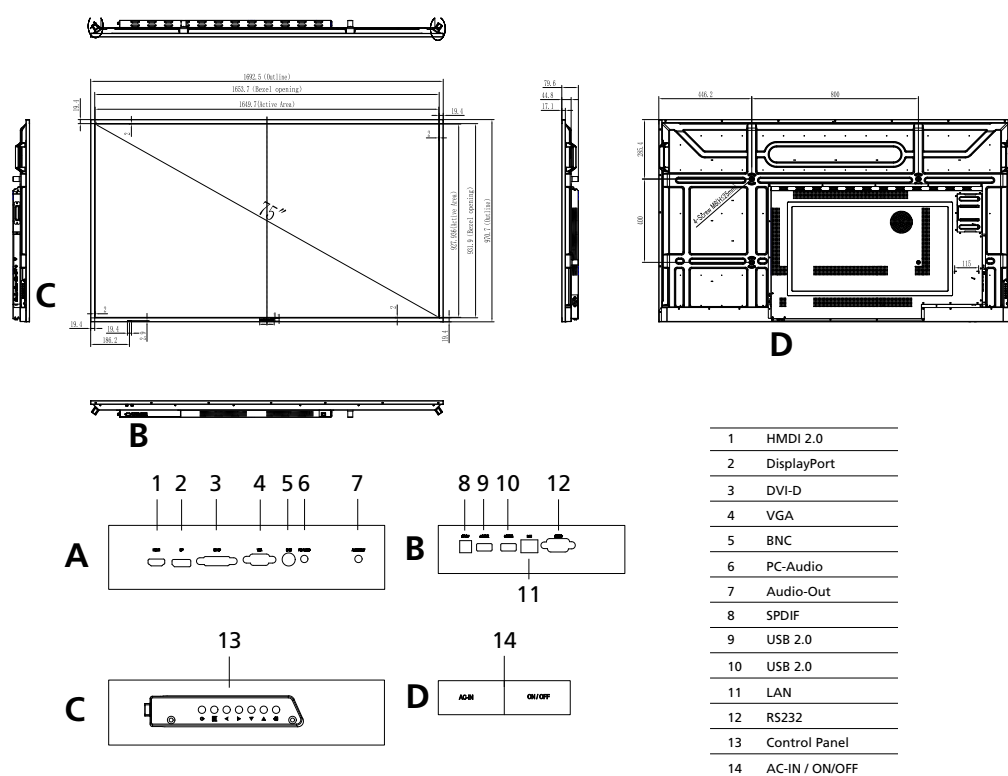

Discover | 75"