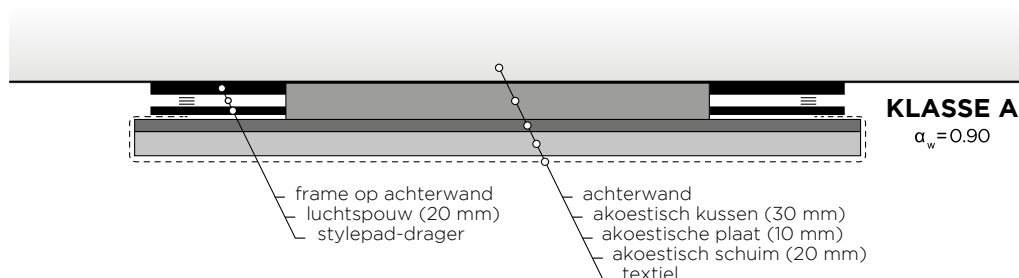

Acoustic Stylepads zijn te creëren uit een ruim assortiment verschillende stoffen. Met diverse dikten en kwaliteiten van akoestische schuimen wordt de hoogste klasse (Klasse A: α_w 0,90) in geluidsabsorptie bereikt.

Akoestisch onderzoek naar de absorptiewaarden van Dock Four Stylepads is uitgevoerd door het GeluidBuro te Haarlem. De metingen zijn uitgevoerd (conform NEN-EN-ISO 354:2003) in de geluidmeetkamers van het akoestisch laboratorium van Windesheim University of Applied Sciences, department Acoustics & Noise Behaviour te Zwolle.