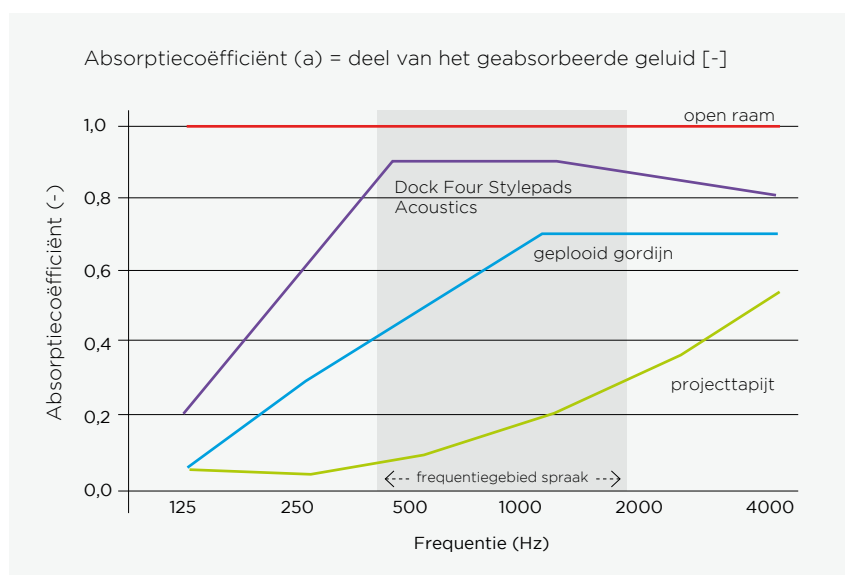

ACOUSTIC STYLEPADS

Een 'hard' interieur zorgt voor een lange nagalm en wekt irritatie en vermoeidheid op. Bij Acoustic Stylepads is de stof aan de voorzijde gespannen op een AKOpanel. Voor én achter dit AKOpanel bevindt zich extra akoestisch schuim met als resultaat een stillere, 'softere' omgeving.

Acoustic Stylepads zijn te creëren uit een ruim assortiment verschillende stoffen. Met diverse dikten en kwaliteiten van akoestische schuimen wordt de hoogste klasse (Klasse A: α_w 0,90) in geluidsabsorptie bereikt.

Akoestisch onderzoek naar de absorptiewaarden van Dock Four Stylepads is uitgevoerd door het GeluidBuro te Haarlem. De metingen zijn uitgevoerd (conform NEN-EN-ISO 354:2003) in de geluidmeetkamers van het akoestisch laboratorium van Windesheim University of Applied Sciences, department Acoustics & Noise Behaviour te Zwolle.