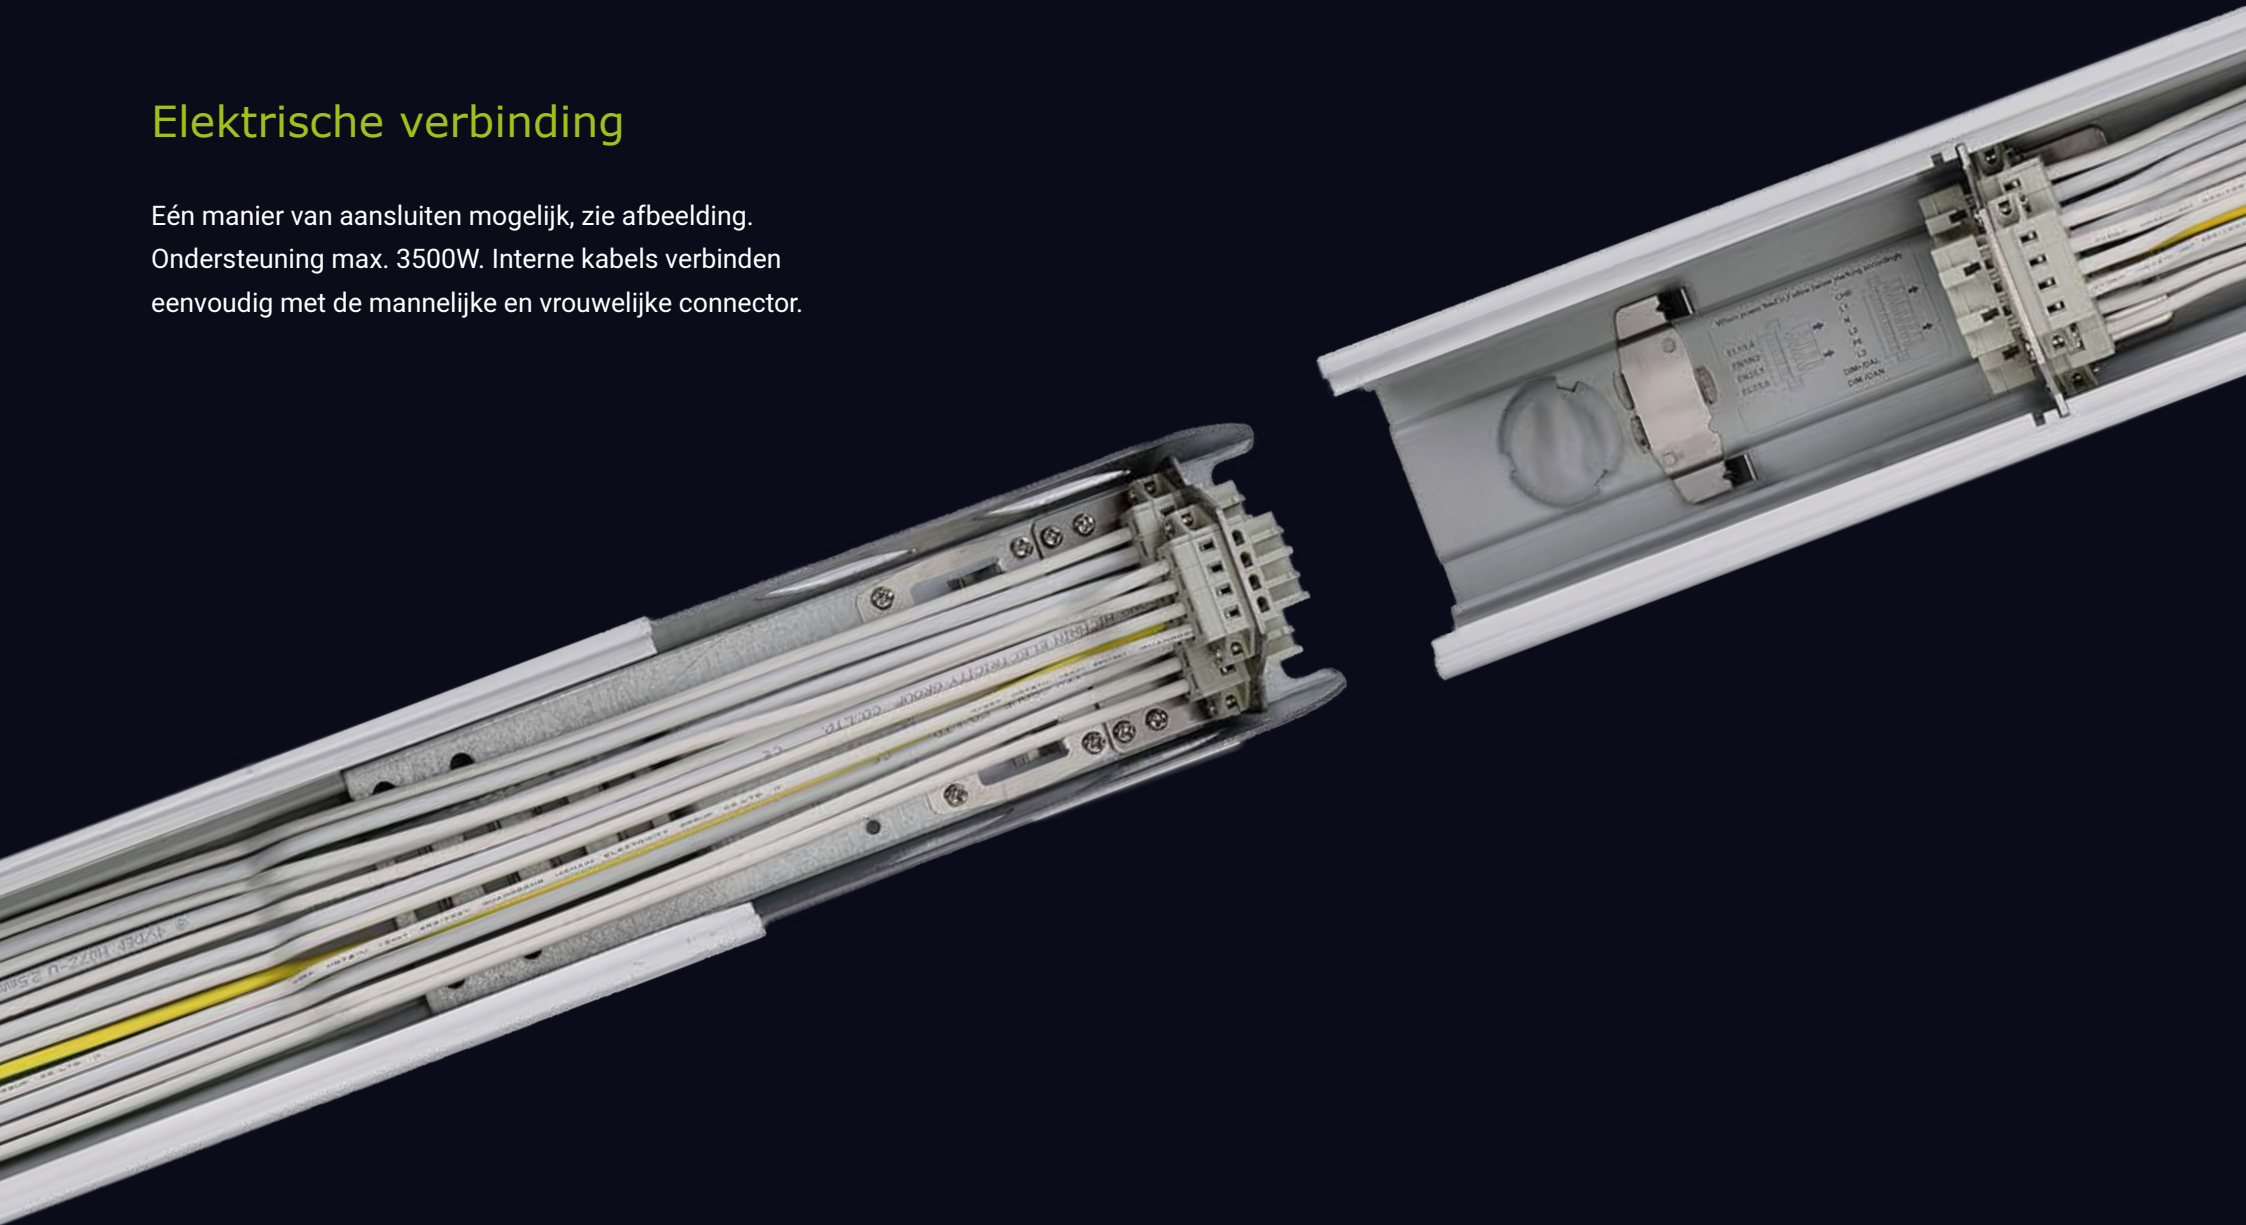

## Elektrische verbinding

Eén manier van aansluiten mogelijk, zie afbeelding.  
Ondersteuning max. 3500W. Interne kabels verbinden eenvoudig met de mannelijke en vrouwelijke connector.