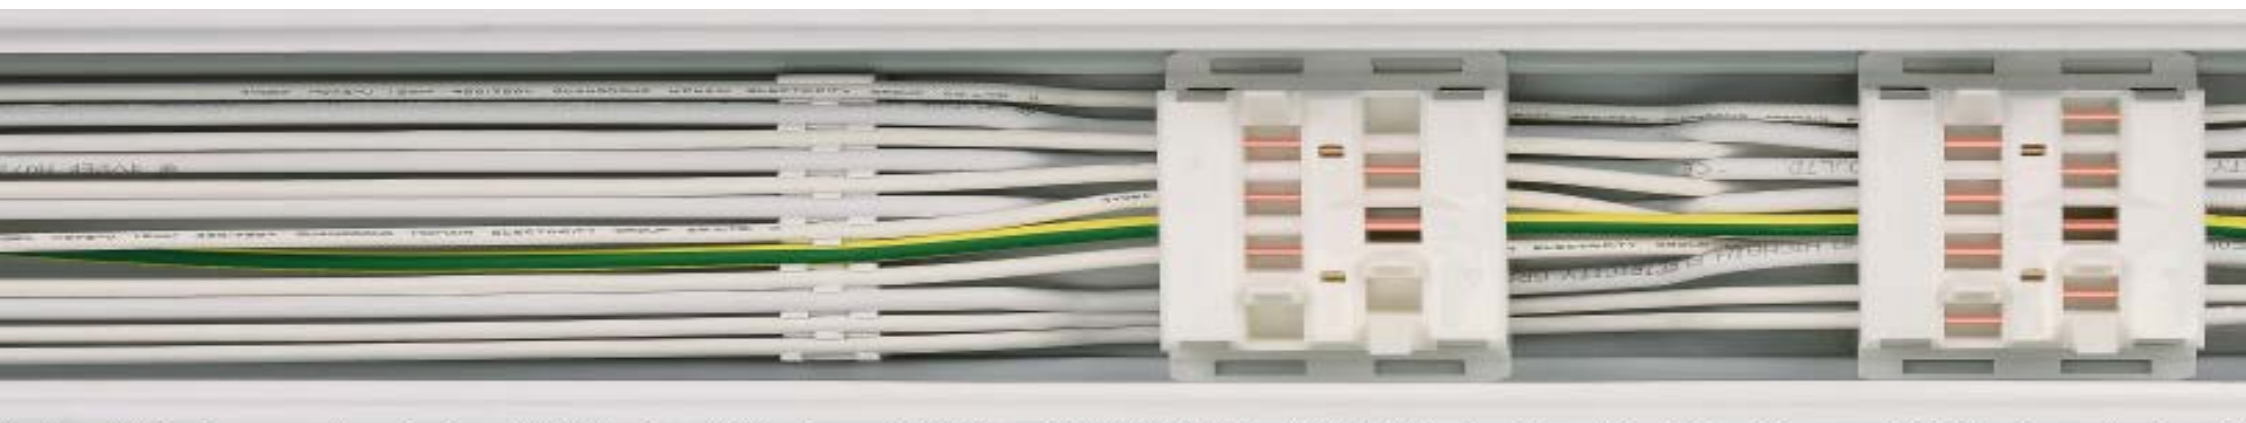

Ingebouwde kabels

Geen extra bedrading nodig.

5-draden:

basis verlichting functies

- L1, L2, L3, N, PE

8-draden:

basis + dimbaar + noodstroom

- L1, L2, L3, N, PE, CHR, Dim+, Dim-

12-draden:

basis + dimbaar + noodstroom

- L1, L2, L3, N, PE, CHR, Dim+, Dim-, EL1, EN1, EL2, EN2

Voedingkabel: 16A 2.5mm² single core, support max 3500w (eg: 70pcs x 50W)