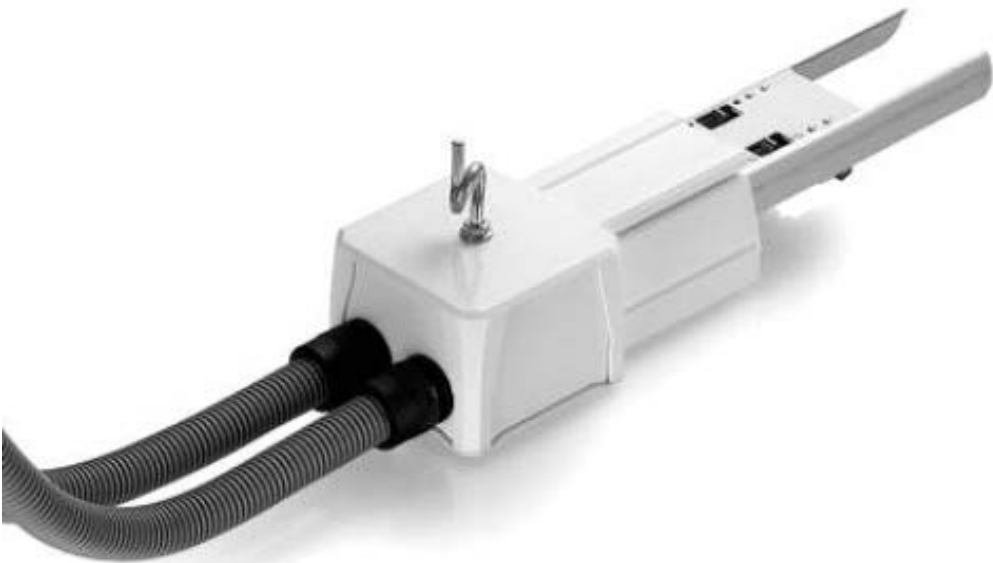

Koppelstukken

- Voeding koppelstuk
- Voeding huls