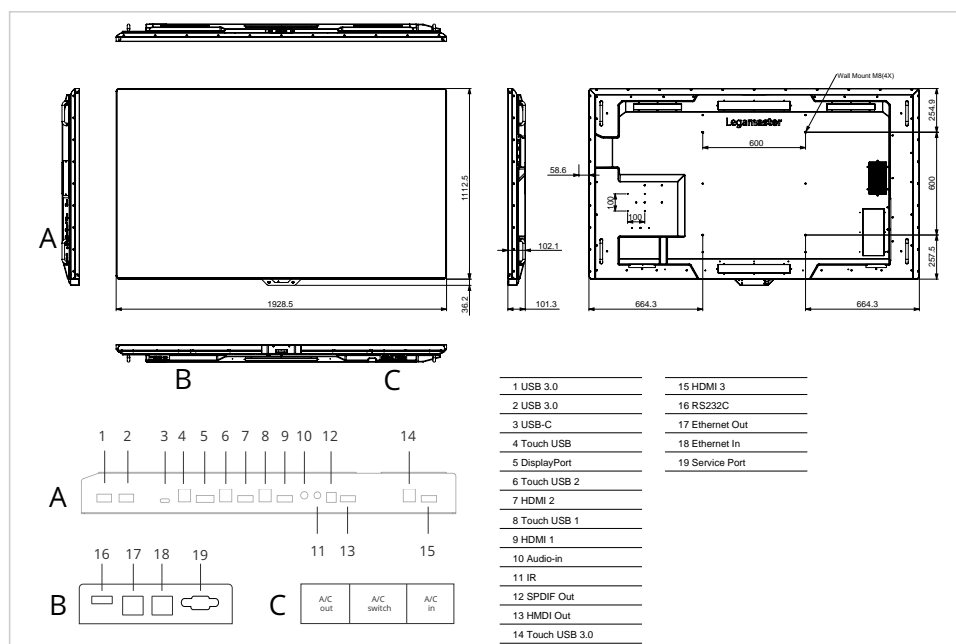

Art.No. **7-804100-85**

GTIN **8713797100229**

Aanbevolen accessoires

- SUPREME smartbar SB-1 (Art.No. 7-804111)
- SUPREME conference camera CC-1 (Art.No. 7-804121)

Specificaties

Artikel afmetingen	1929 x 1112 x 101 (mm)
Bezel breedte	3.5 mm
HD-type	4K Ultra HD
Kijkhoek	H: 178 ° / V: 178 °
Scherm diagonaal	85 "
Helderheid van het scherm	500 cd/m ²
Contrastverhouding typisch / dynamisch	5000 / - (:1 / :1)
Responstijd	8 ms
Toon aantal kleuren	1.073 billion colours
Schermresolutie / vernieuwingsfrequentie	3840 x 2160 / 60 (px / fps)
OPS-slot	ja
Zonder ventilator	ja
Automatische helderheidsinstelling	ja
Montage-interface	600x600, M8
Accessoires montage-interface	100x100
Power / Sleep / Standby	350 / 20 / 0.5 (Watt)
Duurzaamheid / levensduur	24/7 / 50000 (hours)
Ingangconnectoren	USB-C, Ethernet, DisplayPort 1.2, HDMI 2.0 (3x), USB-B 3.0 (4x), USB-A 3.0 (3x), IR extender, RS232, USB-A 2.0, video conferencing unit connector, smartbar connector
Uitgangconnectoren	HDMI 2.0, Audio-out, SPDIF audio-out, Ethernet
Touch-bediening	Stylus, Vinger, Palm
Aantal touch-punten	20
Verpakkingsinhoud	Stroomkabel, USB-touch kabel 1,8m, USB-C kabel 1,8m, Afstandsbediening, stylus, USB stick, Installatiegids
Ondersteund besturingssysteem	Windows 7 and up, MAC OSX 10.10 and up, ChromeOS, Mac OS 11
Graphics	Mali G51 MP2
CPU	ARM Cortex A73x2, ARM Cortex A53x2
Intern geheugen	DDR4 / 3 (Gb)
Schijfopslag	eMMC / 32 (Gb)

Garantie op product	5 jaren
---------------------	---------

Logistiek

Aantal	1
Verpakking afmetingen	285 x 2125 x 1515 (mm)
Gewicht (bruto/netto)	102.00 kg / 85.00 kg